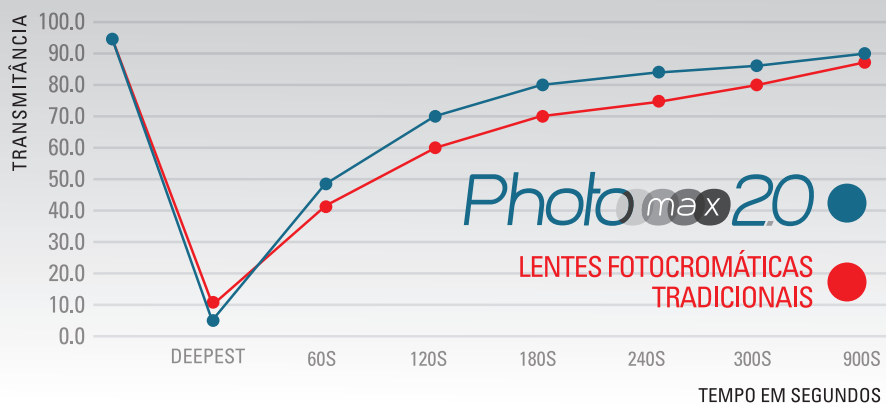

# Photomax 2.0

lentes fotocromáticas

Suas lentes fotocromáticas com ajustes de cor muito mais rápidos e intensos.

## PHOTOMAX 2.0 vs FOTOCRÔMICAS TRADICIONAIS

MUDANÇA DE VELOCIDADE	18,5% + RÁPIDA
ESCURIDÃO	29,8% + ESCURA
VELOCIDADE DE CLAREAMENTO	26% + RÁPIDA

## TECNOLOGIA TRADICIONAL

As moléculas fotocromáticas operam em ordem sequencial, levando mais tempo para fazer a transição.