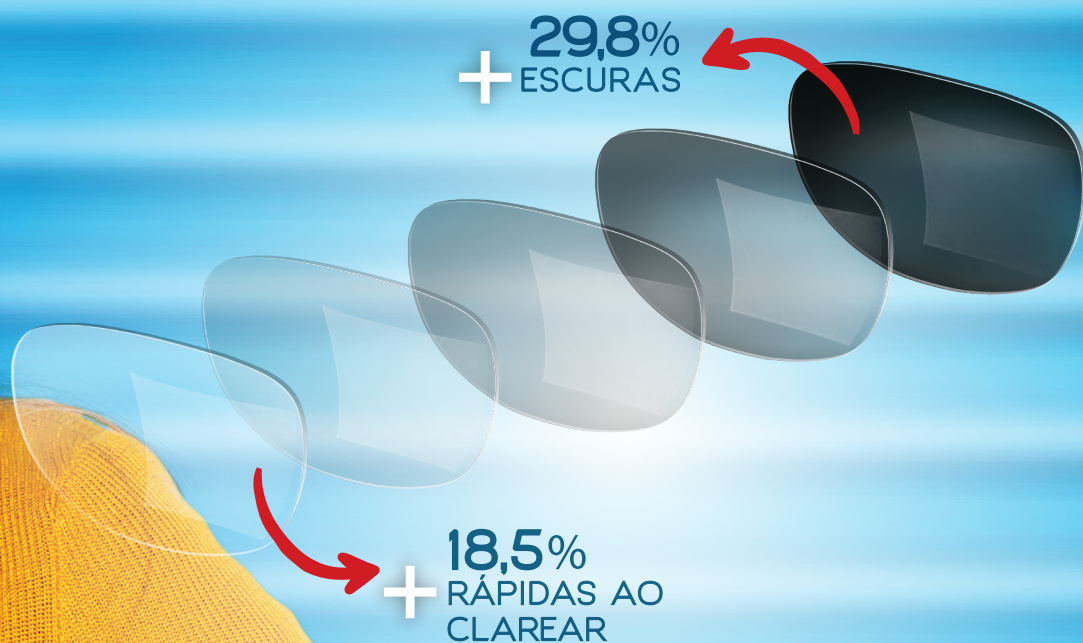

# Photomax 2.0

lentes fotocromáticas

Suas lentes fotocromáticas com ajustes de cor muito mais rápidos e intensos.

## PHOTOMAX 2.0 vs FOTOCRÔMICAS TRADICIONAIS

MUDANÇA DE VELOCIDADE	18,5% + RÁPIDA
ESCURIDÃO	29,8% + ESCURA
VELOCIDADE DE CLAREAMENTO	26% + RÁPIDA

## TECNOLOGIA TRADICIONAL

As moléculas fotocromáticas operam em ordem sequencial, levando mais tempo para fazer a transição.